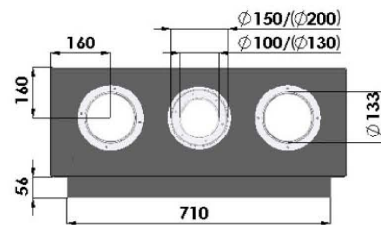

	KT70M
vermogen W capacity W puissance W	5600
volume m ³ volume m ³ volume m ³	55-100
gesloten verbranding closed combustion combustion.étanche	Ø100/150 Ø130/200
digitale thermostaat digital thermostat thermostat digital	■
afstandsbediening RF remote control RF télécommande RF	■
kolen coals charbons	■
keien pebbles cailloux	■
hout wood bûches	■
inbouwmaten h x l x d	865x800x350