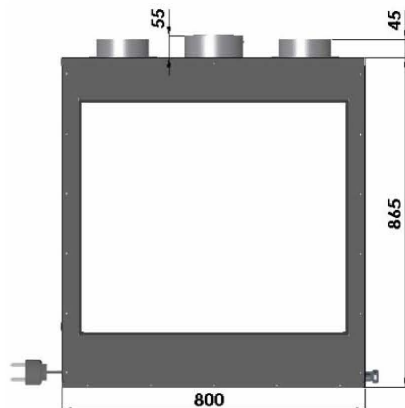

	KT70M
vermogen W capacity W puissance W	5600
volume m ³ volume m ³ volume m ³	55-100
gesloten verbranding closed combustion combustion.étanche	Ø100/150 Ø130/200
digitale thermostaat digital thermostat thermostat digital	■
afstandsbediening RF remote control RF télécommande RF	■
kolen coals charbons	■
keien pebbles cailloux	■
hout wood bûches	■
inbouwmaten h x l x d	865x800x350