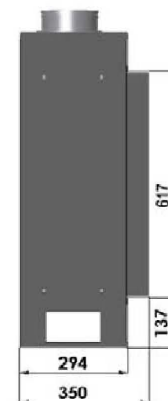

	KT70M
vermogen W capacity W puissance W	5600
volume m ³ volume m ³ volume m ³	55-100
gesloten verbranding closed combustion combustion.étanche	Ø100/150 Ø130/200
digitale thermostaat digital thermostat thermostat digital	■
afstandsbediening RF remote control RF télécommande RF	■
kolen coals charbons	■
keien pebbles cailloux	■
hout wood bûches	■
inbouwmaten h x l x d	865x800x350