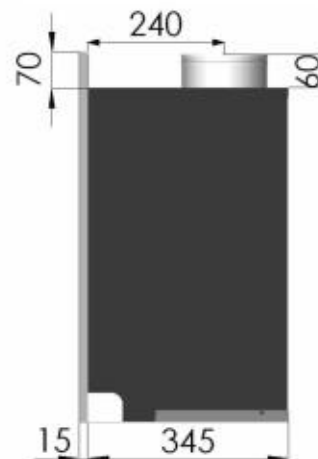

Technische fiche K96MF

Wijnranken/Vines/Sarments

Keien/Pebbles/Cailloux

Kolen/Coals/Charbons

	K96MF
vermogen W capacitè W puissance W	8000
sfeervuur W spherfire feu d'ambiance W	3200
volume m ³ volume m ³ volume m ³	70-150
gesloten verbranding ø closed combustion combustion.étanche 100/150	■
dubbele vermiculite brander dual vermiculite burner brûleur double vermiculite	■
digitale thermostaat digital thermostat thermostat digital	■
afstandsbediening RF remote control RF télécommande RF	■
ventilator 2 snelheden fan 2 speeds ventilateur 2 vitesses	■
kolen coals charbons	■
keien pebbles cailloux	■
ranken vines sarments	■
inbouwmaten h x l x d dimensions h x l x d encombrement h x l x p	575x630x345