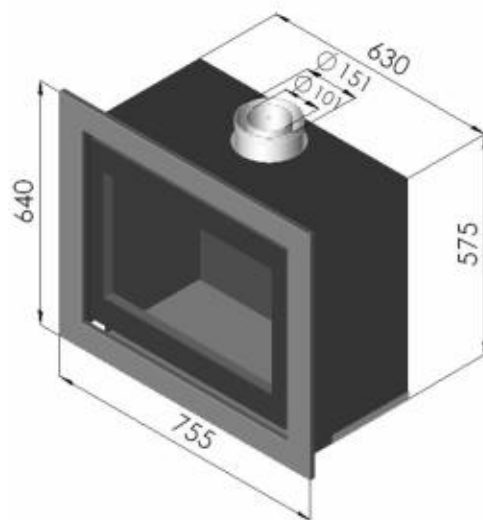

Technische fiche K96MF

Wijnranken/Vines/Sarments

Keien/Pebbles/Cailloux

Kolen/Coals/Charbons

	K96MF
vermogen W capacitè W puissance W	8000
sfeervuur W spherfire feu d'ambiance W	3200
volume m ³ volume m ³ volume m ³	70-150
gesloten verbranding ø closed combustion combustion.étanche 100/150	■
dubbele vermiculite brander dual vermiculite burner brûleur double vermiculite	■
digitale thermostaat digital thermostat thermostat digital	■
afstandsbediening RF remote control RF télécommande RF	■
ventilator 2 snelheden fan 2 speeds ventilateur 2 vitesses	■
kolen coals charbons	■
keien pebbles cailloux	■
ranken vines sarments	■
inbouwmaten h x l x d dimensions h x l x d encombrement h x l x p	575x630x345